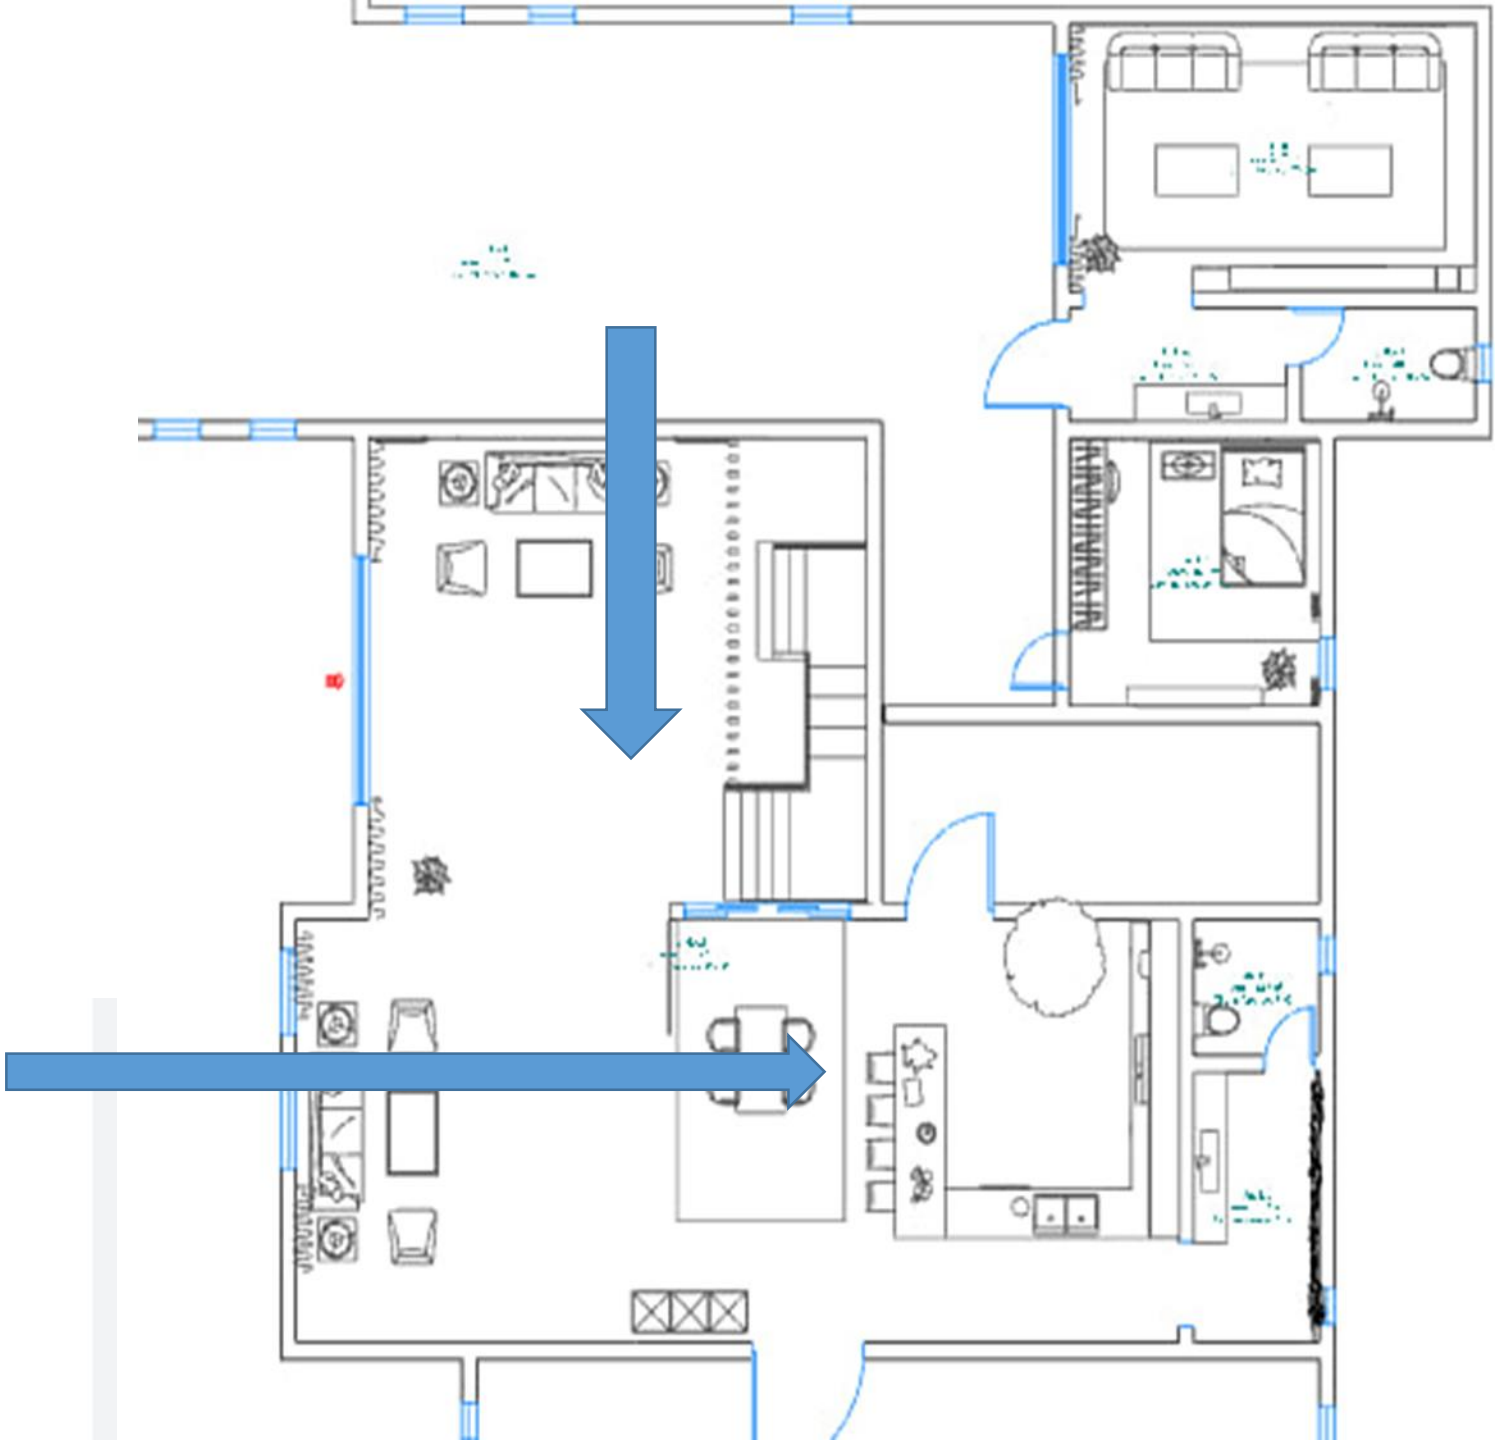

# تصميم داخلي فاخر لفيللا سكنيه

الموقع :- المملكة العربيه السعوديه - جازان

النشاط :- سكني

المالك :- محسن ابراهيم عزيز

تصميم :- م ايمان صديق محمد

EMAN

Interior Designer

EMAN