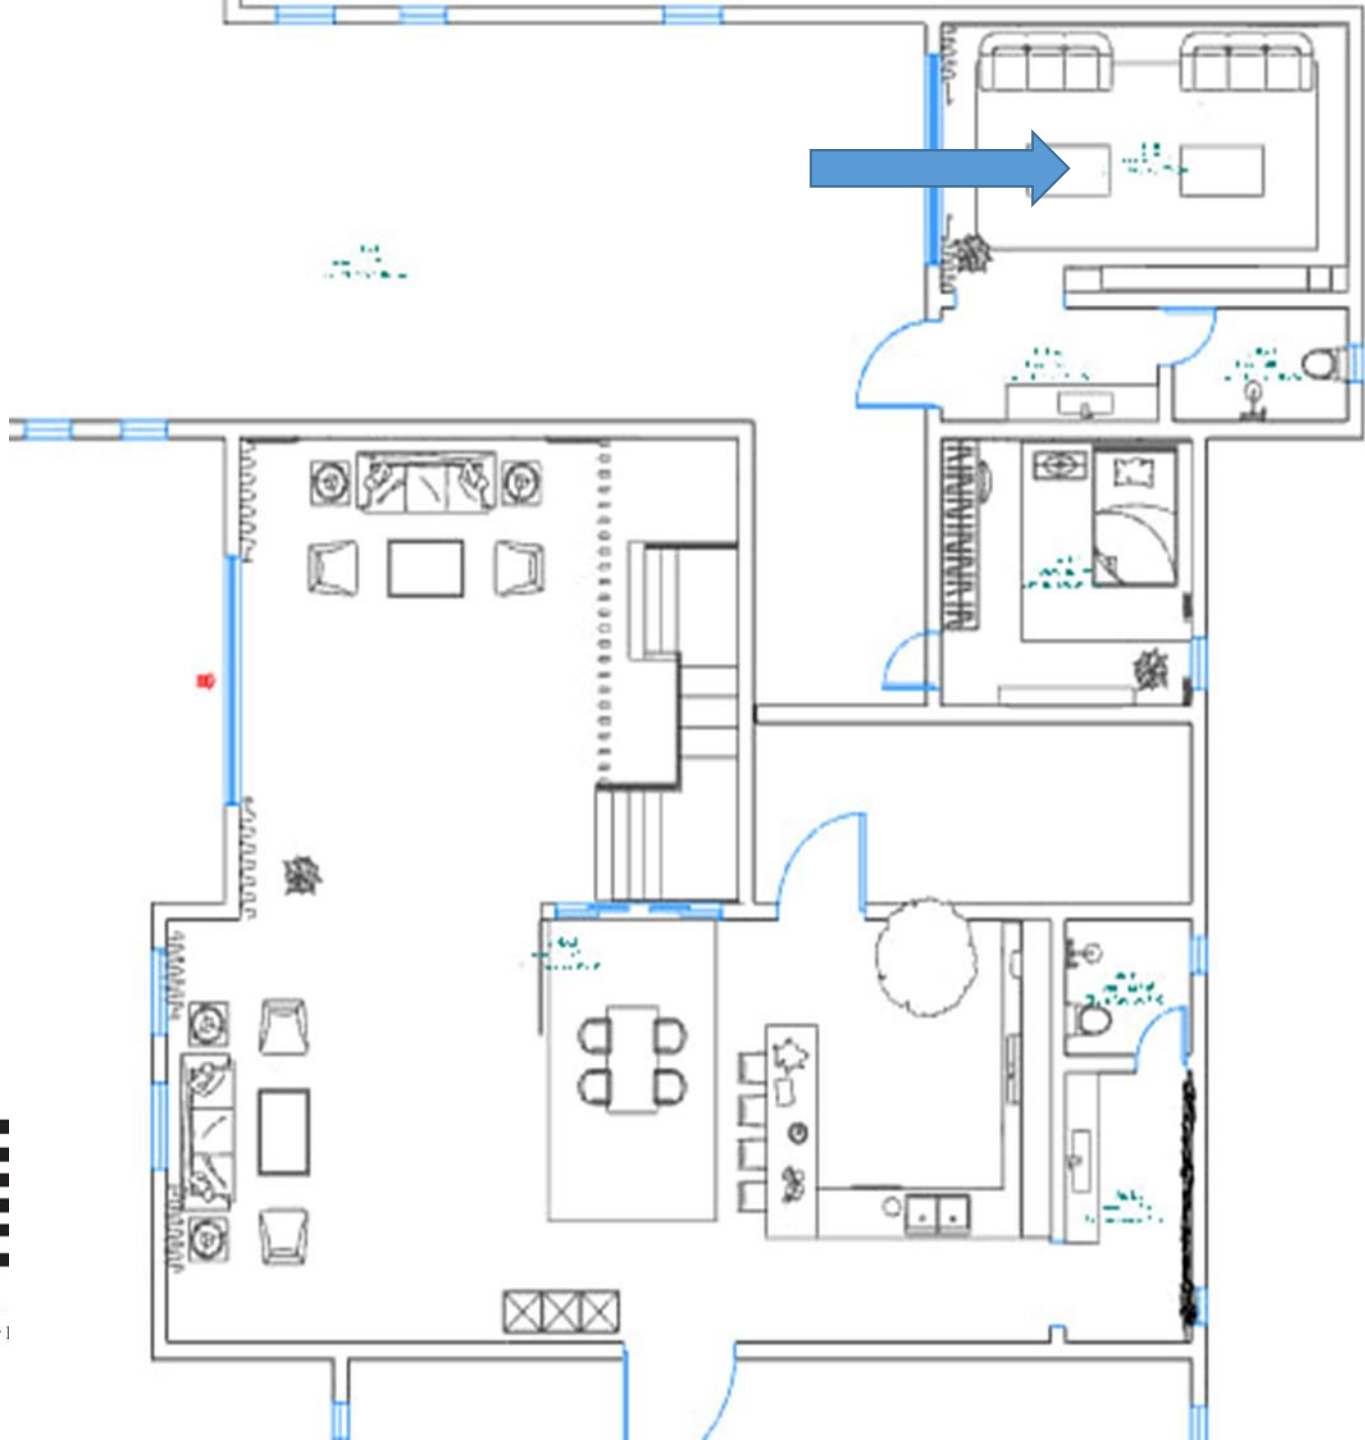

# تصميم داخلي فاخر لفيللا سكنيه

الموقع :- المملكة العربيه السعوديه - جازان

النشاط :- سكني

المالك :- محسن ابراهيم عزيز

تصميم :- م ايمان صديق محمد

EMAN

Interior Designer

EMAN