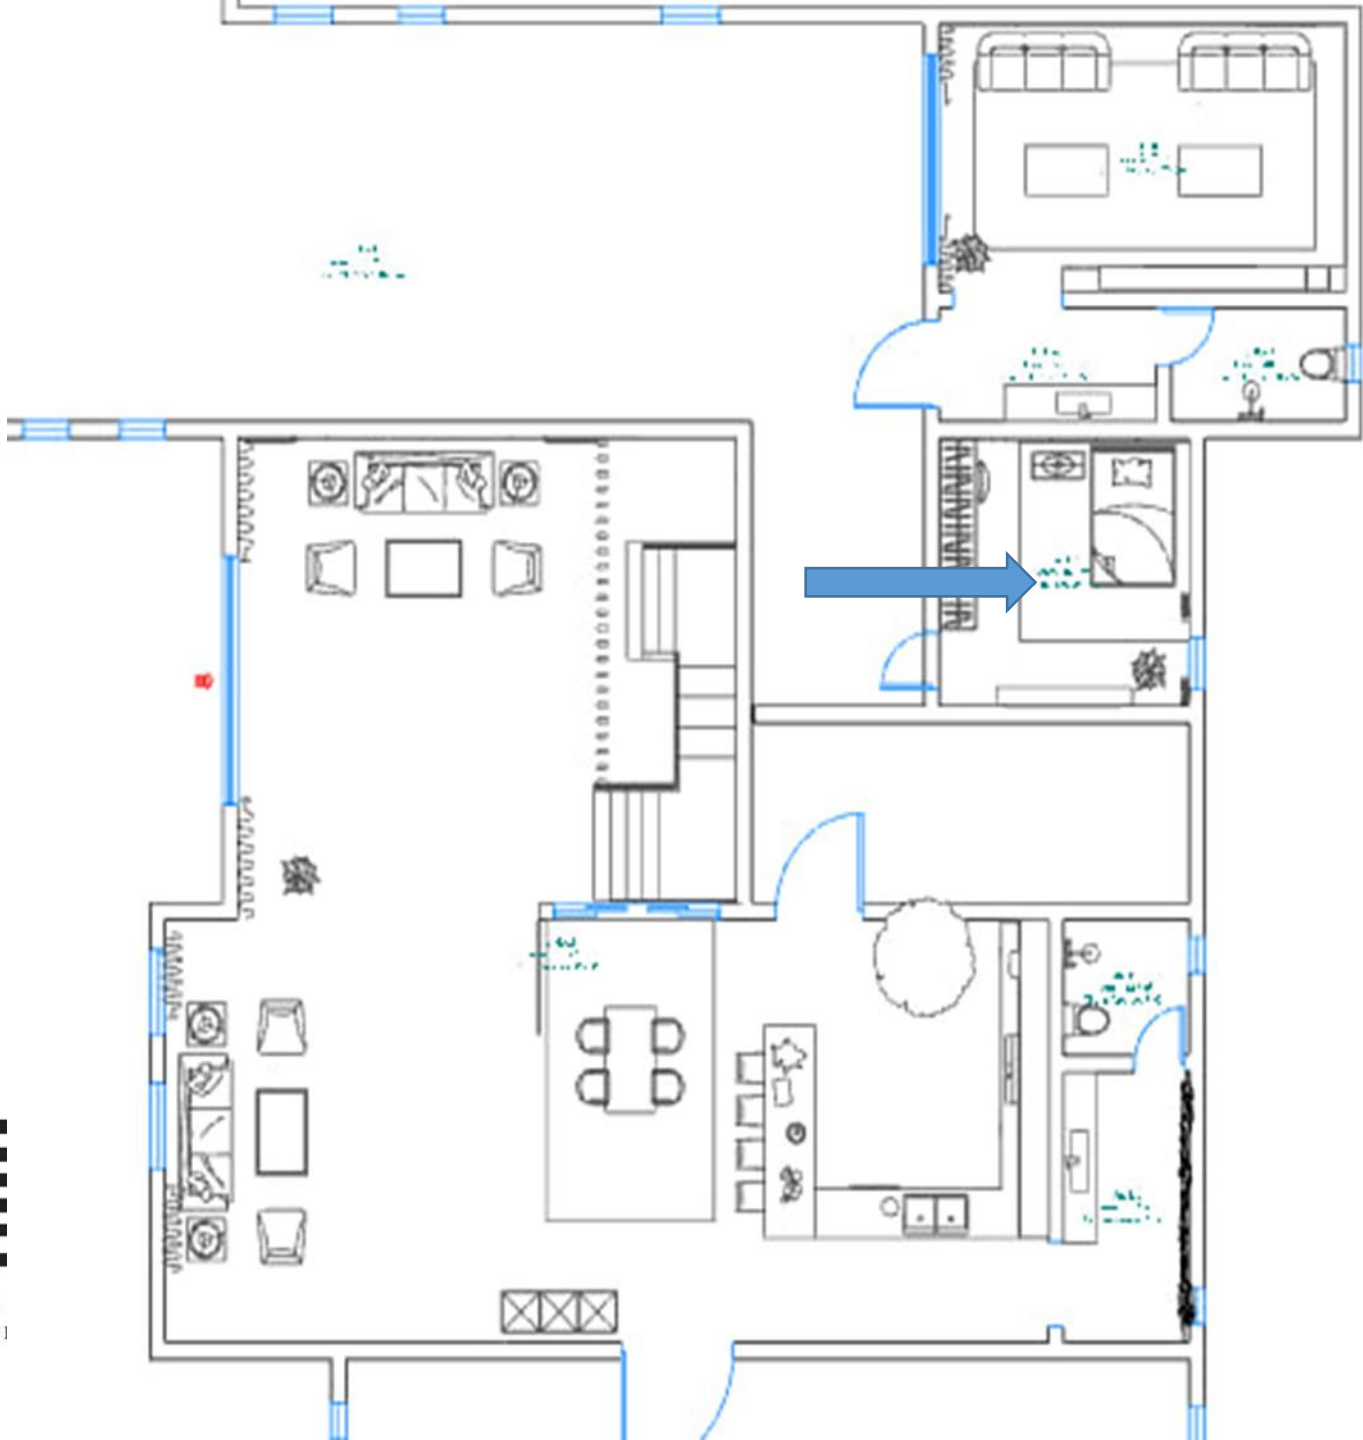

# تصميم داخلي فاخر لفيللا سكنيه

الموقع :- المملكة العربيه السعوديه - جازان

النشاط :- سكني

المالك :- محسن ابراهيم عزيز

تصميم :- م ايمان صديق محمد

EMAN

Interior Designer

EMAN